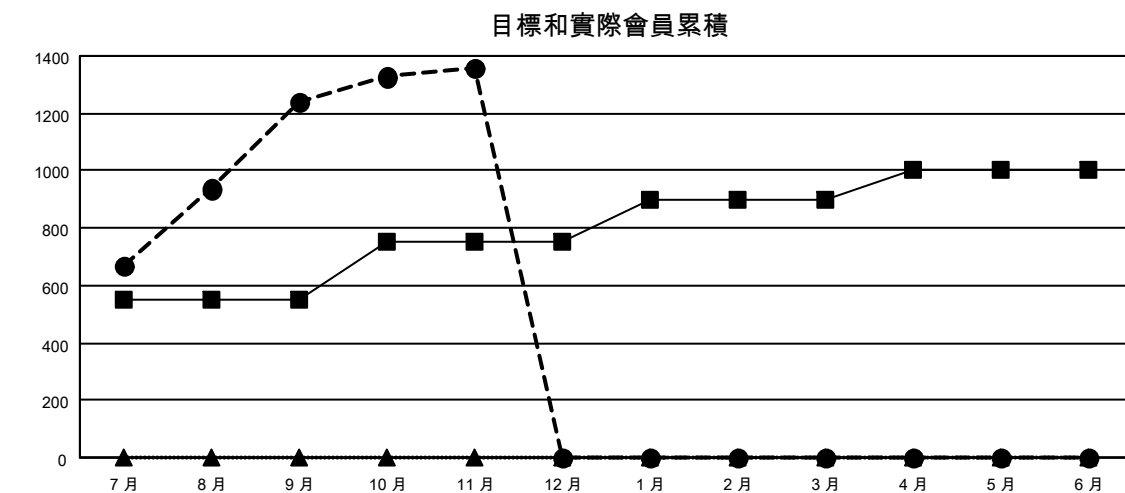

GMT MONTHLY MEMBERSHIP PROGRESS REPORT

Results as of: 11/30/2023

Multiple District 300C

LOCATION: REP OF CHINA

GMT: OPEN

GMT憲章區 5 - M

分會			
成果 2023-2024			
季	新分會目標	新會	會員流失的分會
7月/8月/9月	5	7	0
10月/11月/12月	0	0	0
1月/2月/3月	0	0	0
4月/5月/6月	0	0	0

位會員@每位須繳			
成果 2023-2024			
季	會員淨增長目標	實際會員增長數	實際退會會員 (包括轉會)
7月/8月/9月	550	1,315	47
10月/11月/12月	200	127	6
1月/2月/3月	150	0	0
4月/5月/6月	100	0	0

- - 本年度新分會的目標
- - 本年度實際的新分會
- ▲ - 去年實際新會

- - 會員淨增長目標
- - 實際會員增長數
- ▲ - 去年實際會員數