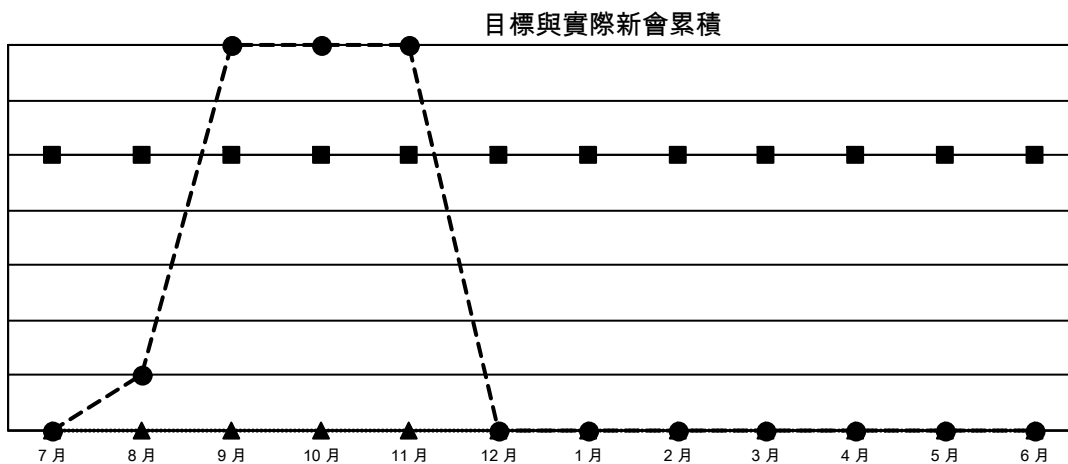

GMT MONTHLY MEMBERSHIP PROGRESS REPORT

Results as of: 11/30/2023

Multiple District 300C

LOCATION: REP OF CHINA

GMT: OPEN

GMT憲章區 5 - M

分會			
成果 2023-2024			
季	新分會目標	新會	會員流失的分會
7月/8月/9月	5	7	0
10月/11月/12月	0	0	0
1月/2月/3月	0	0	0
4月/5月/6月	0	0	0

位會員@每位須繳			
成果 2023-2024			
季	會員淨增長目標	實際會員增長數	實際退會會員 (包括轉會)
7月/8月/9月	550	1,315	47
10月/11月/12月	200	127	6
1月/2月/3月	150	0	0
4月/5月/6月	100	0	0

- - 本年度新分會的目標
- - 本年度實際的新分會
- ▲ - 去年實際新會

- - 會員淨增長目標
- - 實際會員增長數
- ▲ - 去年實際會員數